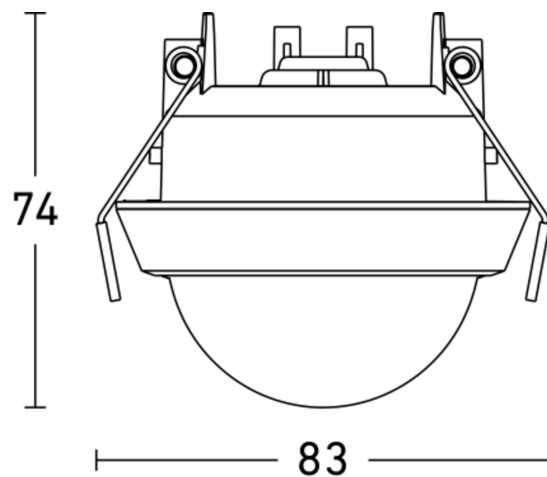

Disegno

Schema elettrico della regolazione graduale e a sezioni delle fasi